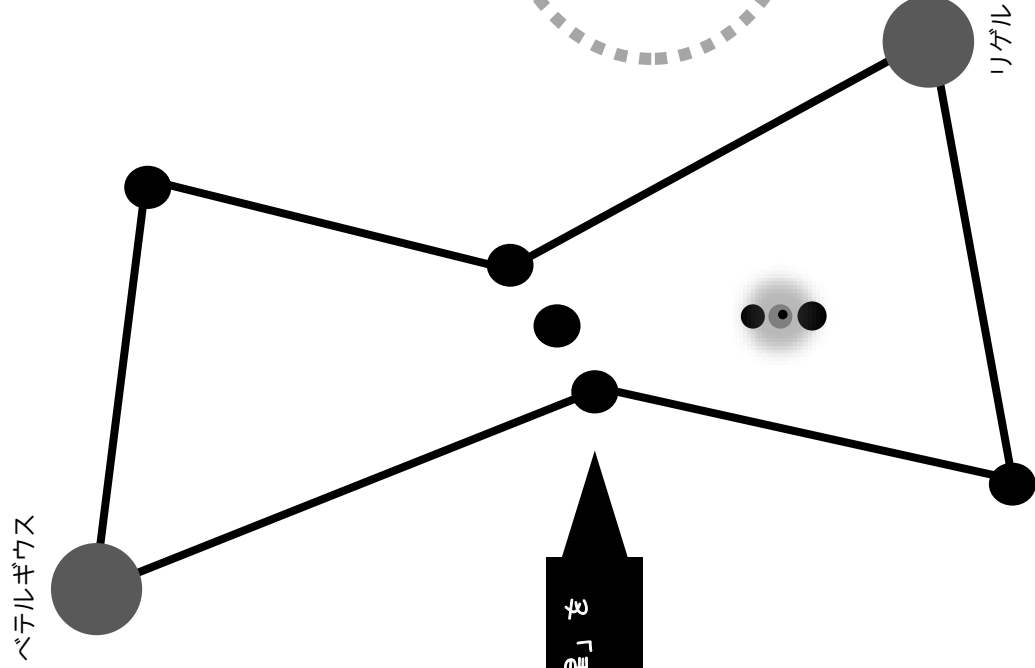

★星座さがしシート★

オリオン座

砂時計の形をした、冬を代表する星座です。

季節… 冬
方角… 南

■使い方

シートをもって
腕をしっかりのぼします

パレット ああやち

オリオン座

©ステラナビゲータ11

オリオン大星雲

東

西

1月上旬 22時

南

1月中旬 21時