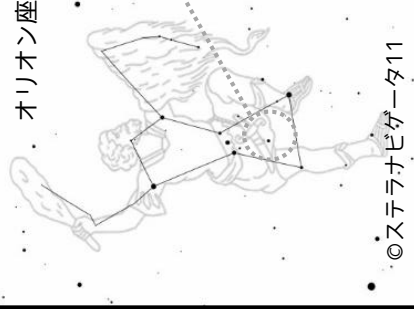

★星座さがしシート★

オリオン座

砂時計の形をした、冬を代表する星座です。

季節… 冬
方角… 南

■使い方

シートをもって
腕をしっかりのぼします

パレット ああやち

オリオン座

©ステラナビゲータ11

オリオン大星雲

東

西

1月上旬 22時

南

1月中旬 21時