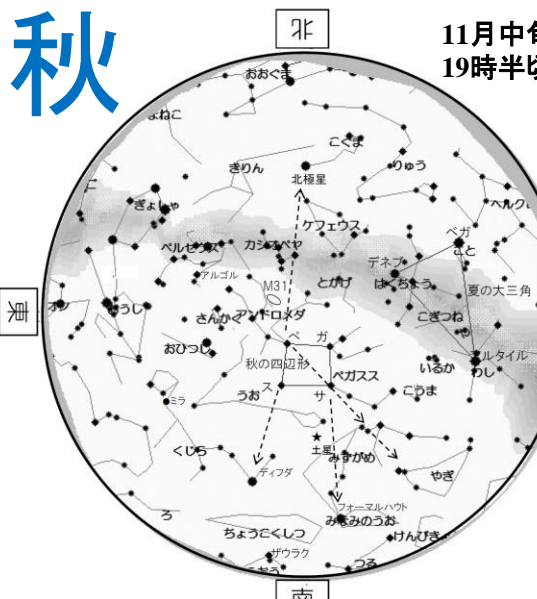

2025年天文現象カレンダー

1月

- 4日 **しぶんぎ座流星群が極大**
- 10日 金星が東方最大離角
- 12日 **火星最接近**
- 14日 月と火星が接近
- 17日 火星が衝
- 18日 **金星と土星が接近**

2月

- 1日 青空の中の土星食
- 10日 月と火星が大接近
- 15日 金星が最大光度
- 25日 土星と水星接近

3月

- 2日 月と金星、水星が並ぶ
- 5日 プレアデス星団の食
- 8日 水星が東方最大離角
- 13日 金星と水星が接近
- 14日 部分月食
- 16日 月とスピカが接近
- 20日 春分
- 21日 金星が内合
- 24日 土星環消失(環が真横になる)

4月

- 1日 月とプレアデス星団が並ぶ
- 13日 今年最小の満月
- 22日 4月ごと座流星群が極大
- 水星が西方最大離角
- 25日 細い月と土星、金星が並ぶ
- 27日 金星が最大光度

5月

- 5日 火星がプレセペ星団と大接近
- 6日 **みずがめ座η流星群が極大**
- 7日 土星環消失(環に日照がない)
- 23日 月と土星が接近
- 24日 月と金星が接近

6月

- 1日 月と火星が大接近
- 金星が西方最大離角
- 10日 月とアンタレスが接近
- 17日 レグルスと火星が大接近
- 21日 夏至
- 30日 月と火星が並ぶ

冬 夏 春 秋

7月

- 4日 水星が東方最大離角
- 7日 七夕
- 28日 月と火星が接近
- 30日 **みずがめ座δ南流星群が極大**
- やぎ座α南流星群が極大

8月

- 7日 立秋
- 13日 **ペルセウス座流星群が極大**
- 金星と木星が大接近**
- プレアデス星団の食**
- 16日 水星が西方最大離角
- 29日 伝統的七夕(旧暦7月7日)

9月

- 1日 金星とプレセペ星団が接近
- 8日 **皆既月食**
- 20日 月と金星が接近、レグルスと並ぶ
- 22日 土星が衝
- 24日 海王星が衝

12月

- 8日 水星が西方最大離角
- 14日 ふたご座流星群が極大
- 22日 冬至
- 31日 プレアデス星団の食

見たい方向が下になるように図の向きを合わせて上にかざして使います。
明るい星やわかりやすい星座や星の並びをたよりに星空を散歩しましょう

星図作成 ステラナビゲーター/アストロアーツ