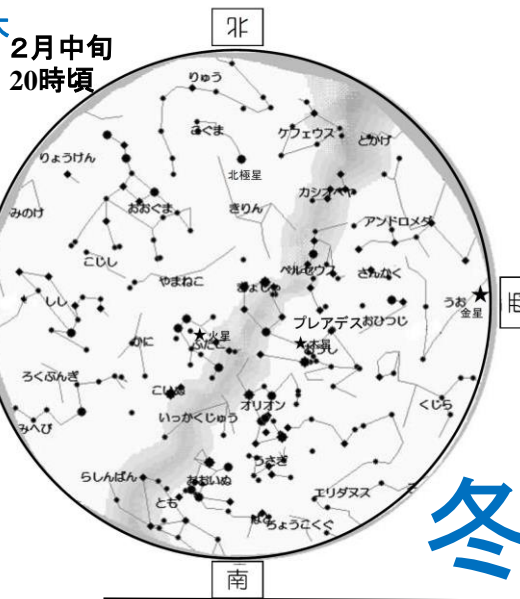

2025年天文現象カレンダー

1月

- 4日 **しぶんぎ座流星群が極大**
- 10日 金星が東方最大離角
- 12日 **火星最接近**
- 14日 月と火星が接近
- 17日 火星が衝
- 18日 **金星と土星が接近**

2月

- 1日 青空の中の土星食
- 10日 月と火星が大接近
- 15日 金星が最大光度
- 25日 土星と水星接近

3月

- 2日 月と金星、水星が並ぶ
- 5日 プレアデス星団の食
- 8日 水星が東方最大離角
- 13日 金星と水星が接近
- 14日 部分月食
- 16日 月とスピカが接近
- 20日 春分
- 21日 金星が内合
- 24日 土星環消失(環が真横になる)

4月

- 1日 月とプレアデス星団が並ぶ
- 13日 今年最小の満月
- 22日 4月ごと座流星群が極大
- 水星が西方最大離角
- 25日 細い月と土星、金星が並ぶ
- 27日 金星が最大光度

5月

- 5日 火星がプレセペ星団と大接近
- 6日 **みずがめ座η流星群が極大**
- 7日 土星環消失(環に日照がない)
- 23日 月と土星が接近
- 24日 月と金星が接近

6月

- 1日 月と火星が大接近
- 金星が西方最大離角
- 10日 月とアンタレスが接近
- 17日 レグルスと火星が大接近
- 21日 夏至
- 30日 月と火星が並ぶ

冬 夏 春 秋

7月

- 4日 水星が東方最大離角
- 7日 七夕
- 28日 月と火星が接近
- 30日 **みずがめ座δ南流星群が極大**
- やぎ座α南流星群が極大

8月

- 7日 立秋
- 13日 **ペルセウス座流星群が極大**
- 金星と木星が大接近**
- プレアデス星団の食**
- 16日 水星が西方最大離角
- 29日 伝統的七夕(旧暦7月7日)

9月

- 1日 金星とプレセペ星団が接近
- 8日 **皆既月食**
- 20日 月と金星が接近、レグルスと並ぶ
- 22日 土星が衝
- 24日 海王星が衝

12月

- 8日 水星が西方最大離角
- 14日 ふたご座流星群が極大
- 22日 冬至
- 31日 プレアデス星団の食

見たい方向が下になるように図の向きを合わせて上にかざして使います。
明るい星やわかりやすい星座や星の並びをたよりに星空を散歩しましょう

星図作成 ステラナビゲーター/アストロアーツ