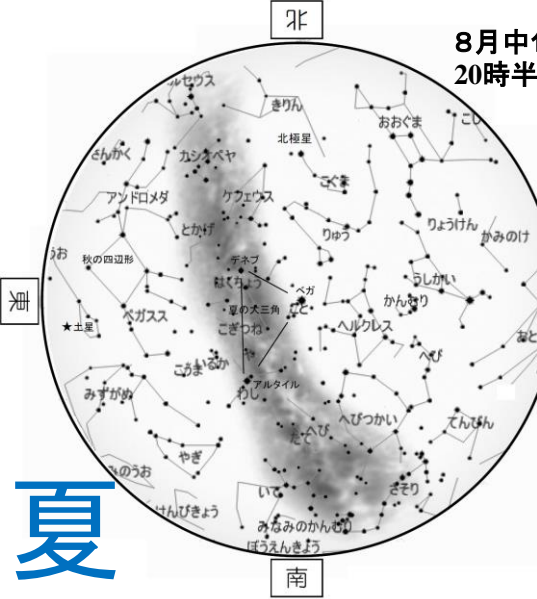

2025年天文現象カレンダー

1月

- 4日 **しぶんぎ座流星群が極大**
- 10日 金星が東方最大離角
- 12日 **火星最接近**
- 14日 月と火星が接近
- 17日 火星が衝
- 18日 **金星と土星が接近**

2月

- 1日 青空の中の土星食
- 10日 月と火星が大接近
- 15日 金星が最大光度
- 25日 土星と水星接近

3月

- 2日 月と金星、水星が並ぶ
- 5日 プレアデス星団の食
- 8日 水星が東方最大離角
- 13日 金星と水星が接近
- 14日 部分月食
- 16日 月とスピカが接近
- 20日 春分
- 21日 金星が内合
- 24日 土星環消失(環が真横になる)

4月

- 1日 月とプレアデス星団が並ぶ
- 13日 今年最小の満月
- 22日 4月ごと座流星群が極大
- 水星が西方最大離角
- 25日 細い月と土星、金星が並ぶ
- 27日 金星が最大光度

5月

- 5日 火星がプレセペ星団と大接近
- 6日 **みずがめ座η流星群が極大**
- 7日 土星環消失(環に日照がない)
- 23日 月と土星が接近
- 24日 月と金星が接近

6月

- 1日 月と火星が大接近
- 金星が西方最大離角
- 10日 月とアンタレスが接近
- 17日 レグルスと火星が大接近
- 21日 夏至
- 30日 月と火星が並ぶ

10月

- 6日 中秋の名月
- 8日 10月りゅう座流星群が極大
- 21日 オリオン座流星群が極大
- 24日 月、火星、水星が接近
- 30日 水星が東方最大離角

11月

- 2日 十三夜(後の月)
- 5日 **おうし座南流星群が極大の頃**
- 本年最大の満月
- 6日 **プレアデス星団の食**
- 12日 **おうし座北流星群が極大の頃**
- 18日 **しし座流星群が極大**
- 21日 天王星が衝
- 25日 **土星環消失(環が真横)**
- 水星と金星が接近

12月

- 8日 水星が西方最大離角
- 14日 ふたご座流星群が極大
- 22日 冬至
- 31日 プレアデス星団の食

見たい方向が下になるように図の向きを合わせて上にかざして使います。
明るい星やわかりやすい星座や星の並びをたよりに星空を散歩しましょう

星図作成 ステラナビゲーター/アストロアーツ