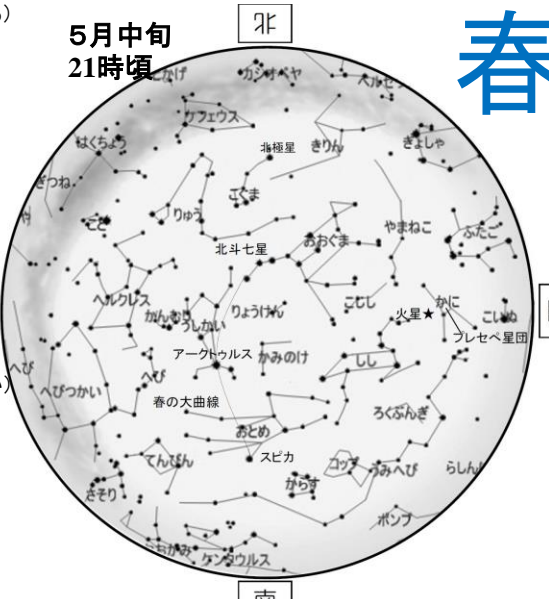

2025年天文現象カレンダー

1月

- 4日 **しぶんぎ座流星群が極大**
- 10日 金星が東方最大離角
- 12日 **火星最接近**
- 14日 月と火星が接近
- 17日 火星が衝
- 18日 **金星と土星が接近**

2月

- 1日 青空の中の土星食
- 10日 月と火星が大接近
- 15日 金星が最大光度
- 25日 土星と水星接近

3月

- 2日 月と金星、水星が並ぶ
- 5日 プレアデス星団の食
- 8日 水星が東方最大離角
- 13日 金星と水星が接近
- 14日 部分月食
- 16日 月とスピカが接近
- 20日 春分
- 21日 金星が内合
- 24日 土星環消失(環が真横になる)

4月

- 1日 月とプレアデス星団が並ぶ
- 13日 今年最小の満月
- 22日 4月ごと座流星群が極大
- 水星が西方最大離角
- 25日 細い月と土星、金星が並ぶ
- 27日 金星が最大光度

5月

- 5日 火星がプレセペ星団と大接近
- 6日 **みずがめ座η流星群が極大**
- 7日 土星環消失(環に日照がない)
- 23日 月と土星が接近
- 24日 月と金星が接近

6月

- 1日 月と火星が大接近
- 金星が西方最大離角
- 10日 月とアンタレスが接近
- 17日 レグルスと火星が大接近
- 21日 夏至
- 30日 月と火星が並ぶ

冬 夏 春 秋

7月

- 4日 水星が東方最大離角
- 7日 七夕
- 28日 月と火星が接近
- 30日 **みずがめ座δ南流星群が極大**
- やぎ座α南流星群が極大

8月

- 7日 立秋
- 13日 **ペルセウス座流星群が極大**
- 金星と木星が大接近**
- プレアデス星団の食**
- 16日 水星が西方最大離角
- 29日 伝統的七夕(旧暦7月7日)

9月

- 1日 金星とプレセペ星団が接近
- 8日 **皆既月食**
- 20日 月と金星が接近、レグルスと並ぶ
- 22日 土星が衝
- 24日 海王星が衝

12月

- 8日 水星が西方最大離角
- 14日 ふたご座流星群が極大
- 22日 冬至
- 31日 プレアデス星団の食

見たい方向が下になるように図の向きを合わせて上にかざして使います。
明るい星やわかりやすい星座や星の並びをたよりに星空を散歩しましょう

星図作成 ステラナビゲーター/アストロアーツ